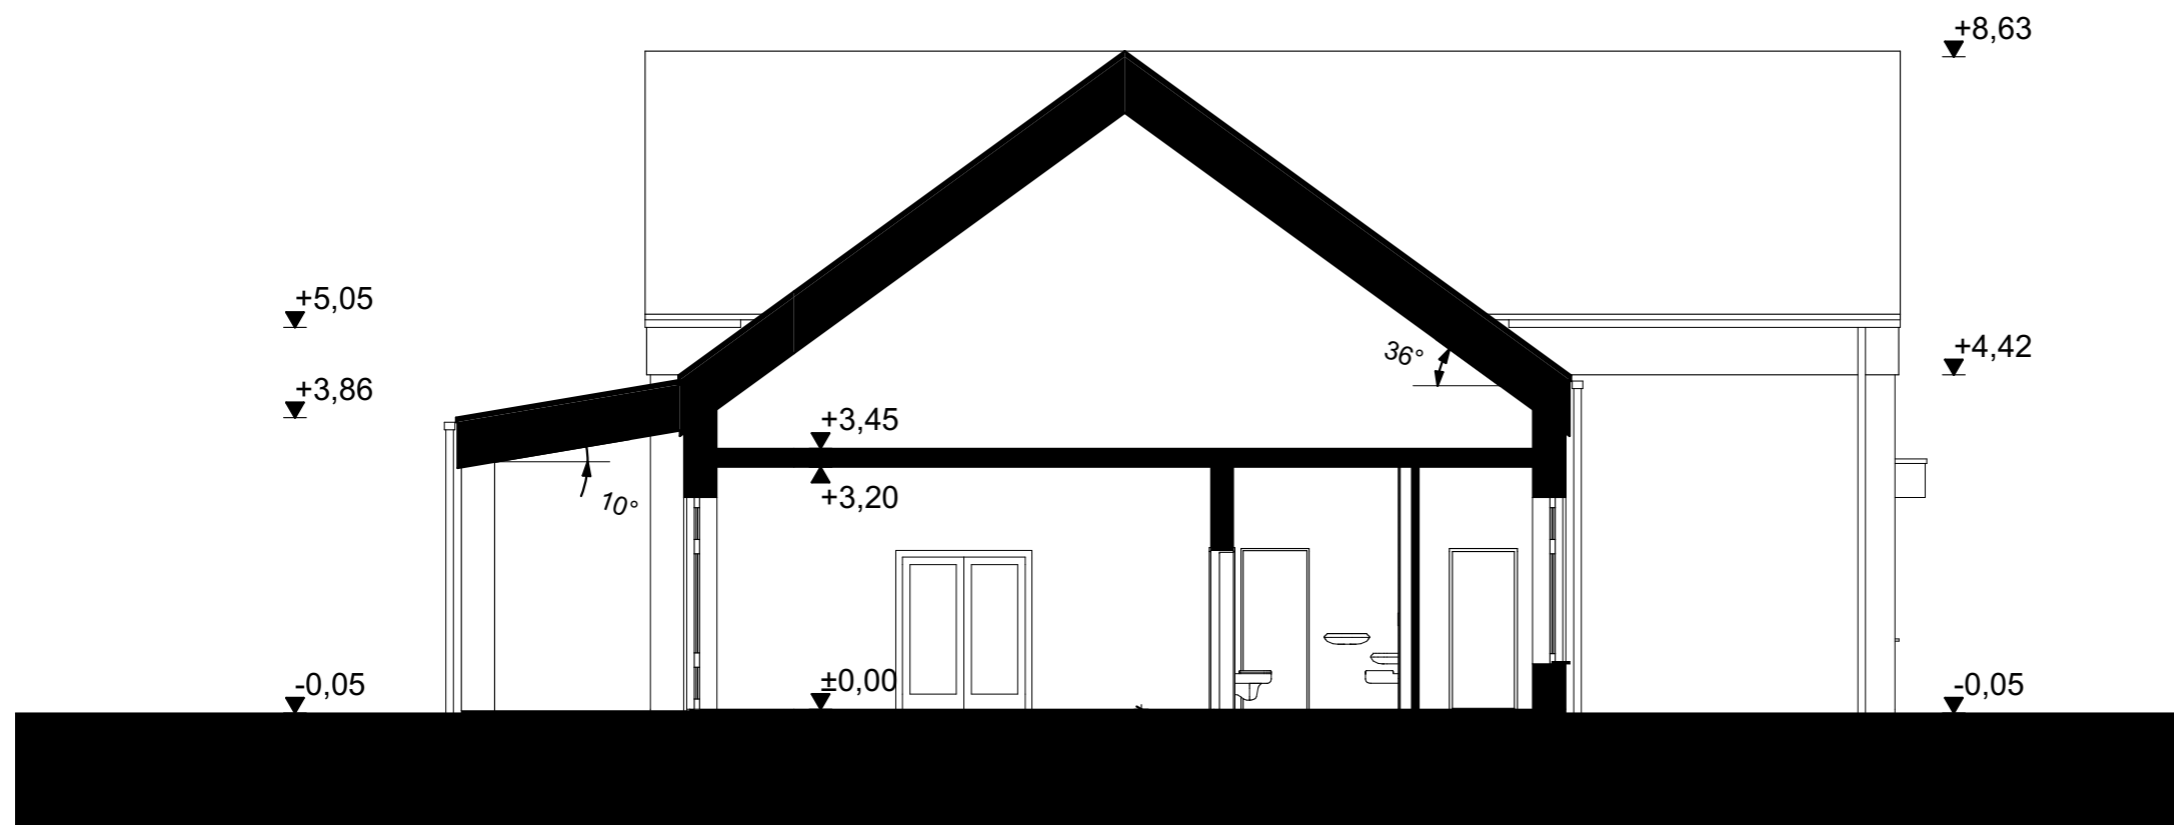

Csoportszoba	
1. CSOPORTSZOBA	50,04
2. CSOPORTSZOBA	50,04
	100,08 m²
Fedett terasz	
FEDETT TERASZ	35,34
FEDETT TERASZ	64,81
	100,15 m²
Kiszolgáló helyiség	
GYERMEKÖLTÖZŐ / ÁTADÓ	27,84
NEV SZOB / TEA K.	12,94
ÖLTÖZŐ	5,07
VEZ IRO / IRATT.	12,01
	57,86 m²
Közlekedő	
KÖZLEKEDŐ	6,74
KÖZLEKEDŐ	28,80
SZÉLFOG / BABT	9,97
TÁROLO HELYISÉG	6,14
	51,65 m²
Vizesblokk/konyha	
AKD / SZÜL. / FF M.	7,45
GÉP + MOSDA	12,24
GYERMEKFÜRDŐ	9,64
GYERMEKFÜRDŐ	9,64
KÜL WC	3,27
MOSD / ZUH	3,83
TAKSZER	3,65
TÁL / MEL / TEJ K.	26,56
	76,28 m²
	386,02 m²

TERVINFORMÁCIÓ / PLAN INFORMATION
2 CSOPORTOS BÖLCSŐDE

Földszinti alaprajz

ÉPÍTÉSZET szakág / discipline:
 1:100, 1:1 méretarány / scale:
 2021. 10. 14. dátum / date:
01

BMTK2021 – 05

**BÖLCSŐDE MINTATERV
KATALÓGUS 2021**