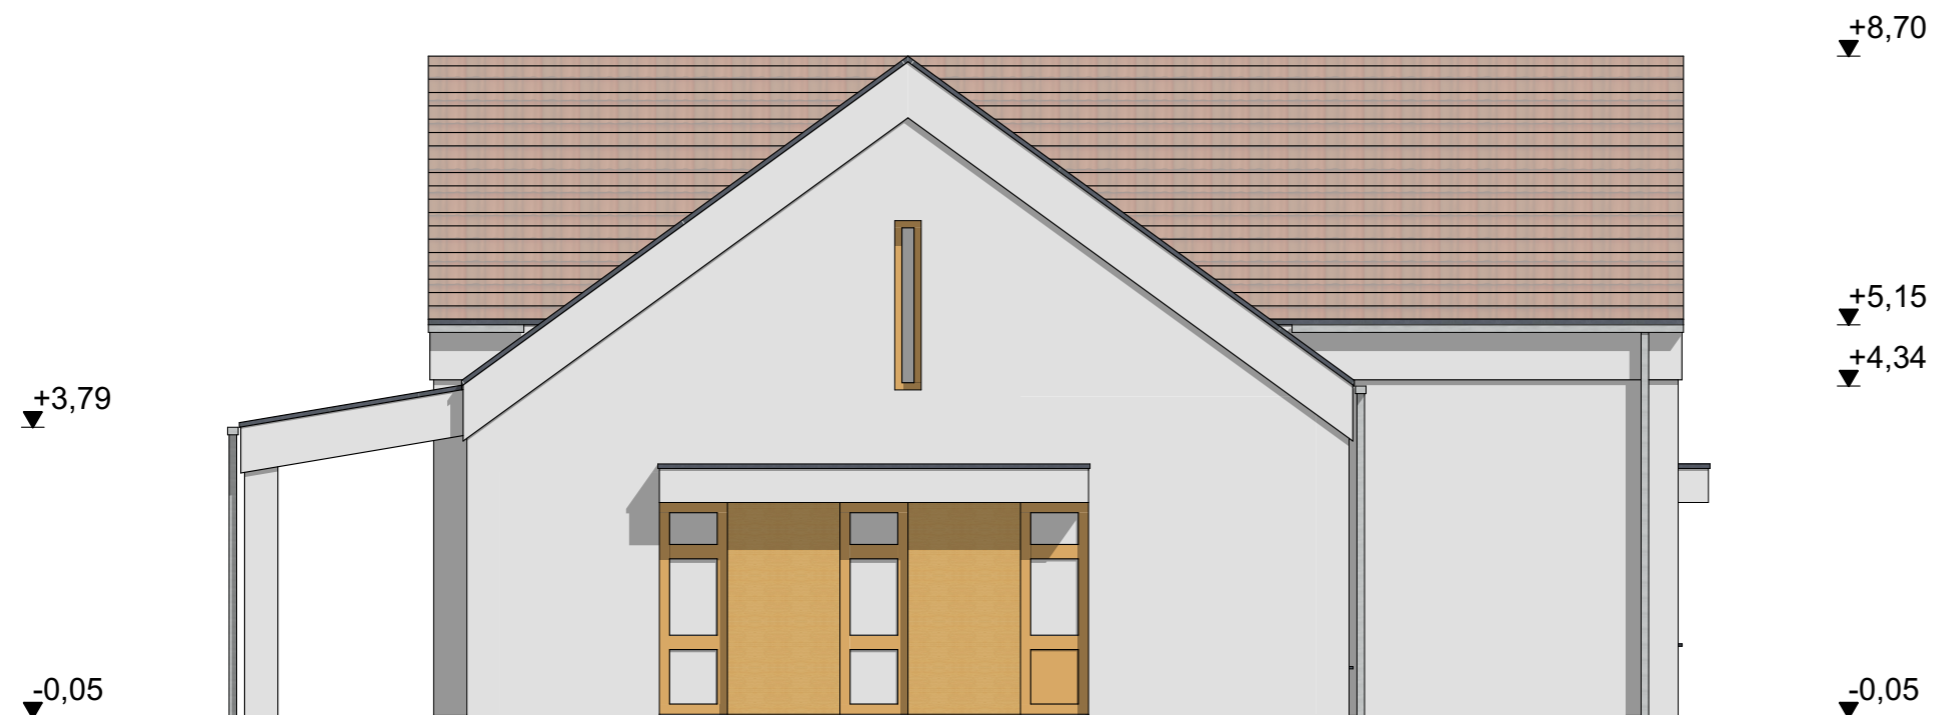

- homlokzati vakolat, fehér
- faburkolat
- kerámia cserépfedés, piros

BMTK2021 – 05

**BÖLCSŐDE MINTATERV
KATALÓGUS 2021**

FELELŐS KIADÓ / RESPONSIBLE PUBLISHER

**LECHNER TUDÁSKÖZPONT
NONPROFIT KFT.**

1111 Budapest, Budafoki út 59.
rrf@lechnerkozpont.hu

ÉPÍTÉS TERVEZŐK / ARCHITECTS

AXIS Salamin Miklós (É/1 01-3558)
Szendery Csongor

TERVINFORMÁCIÓ / PLAN INFORMATION

2 CSOPORTOS BÖLCSŐDE

Hátsó Homlokzat

ÉPÍTÉSZET szakág / discipline:

1:100 méretarány / scale:

2021. 10. 14. dátum / date:

05