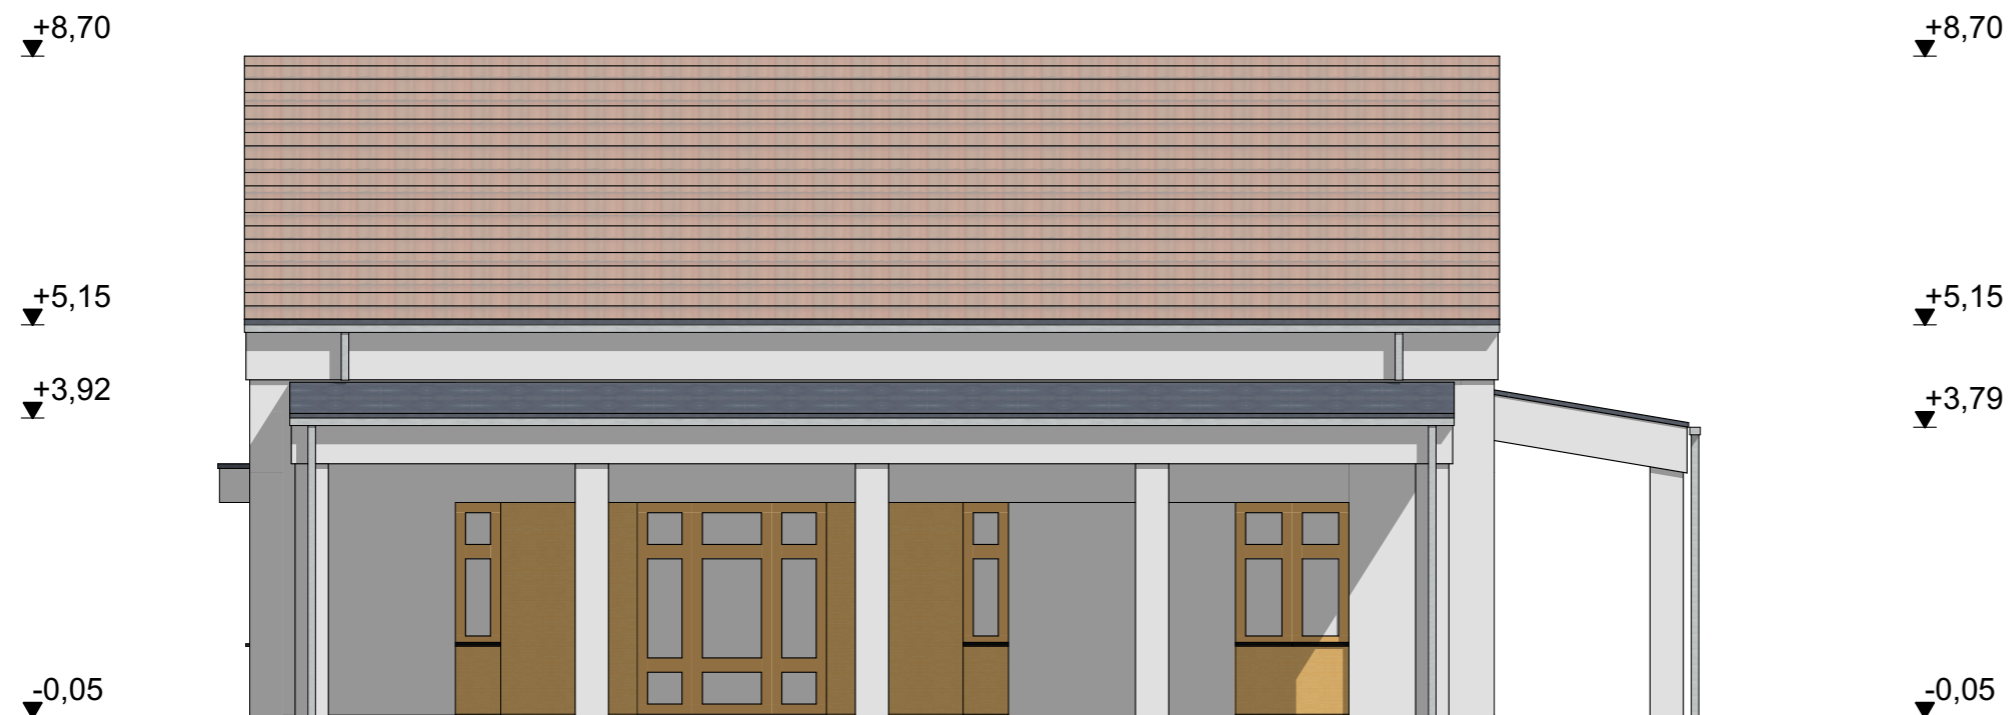

TERVINFORMÁCIÓ / PLAN INFORMATION

2 CSOPORTOS BÖLCSŐDE

A-A Metszet

ÉPÍTÉSZET szakág / discipline:

1:100 méretarány / scale:

2021. 10. 14. dátum / date:

02

-  homlokzati vakolat, fehér
-  faburkolat
-  kerámia cserépfedés, piros