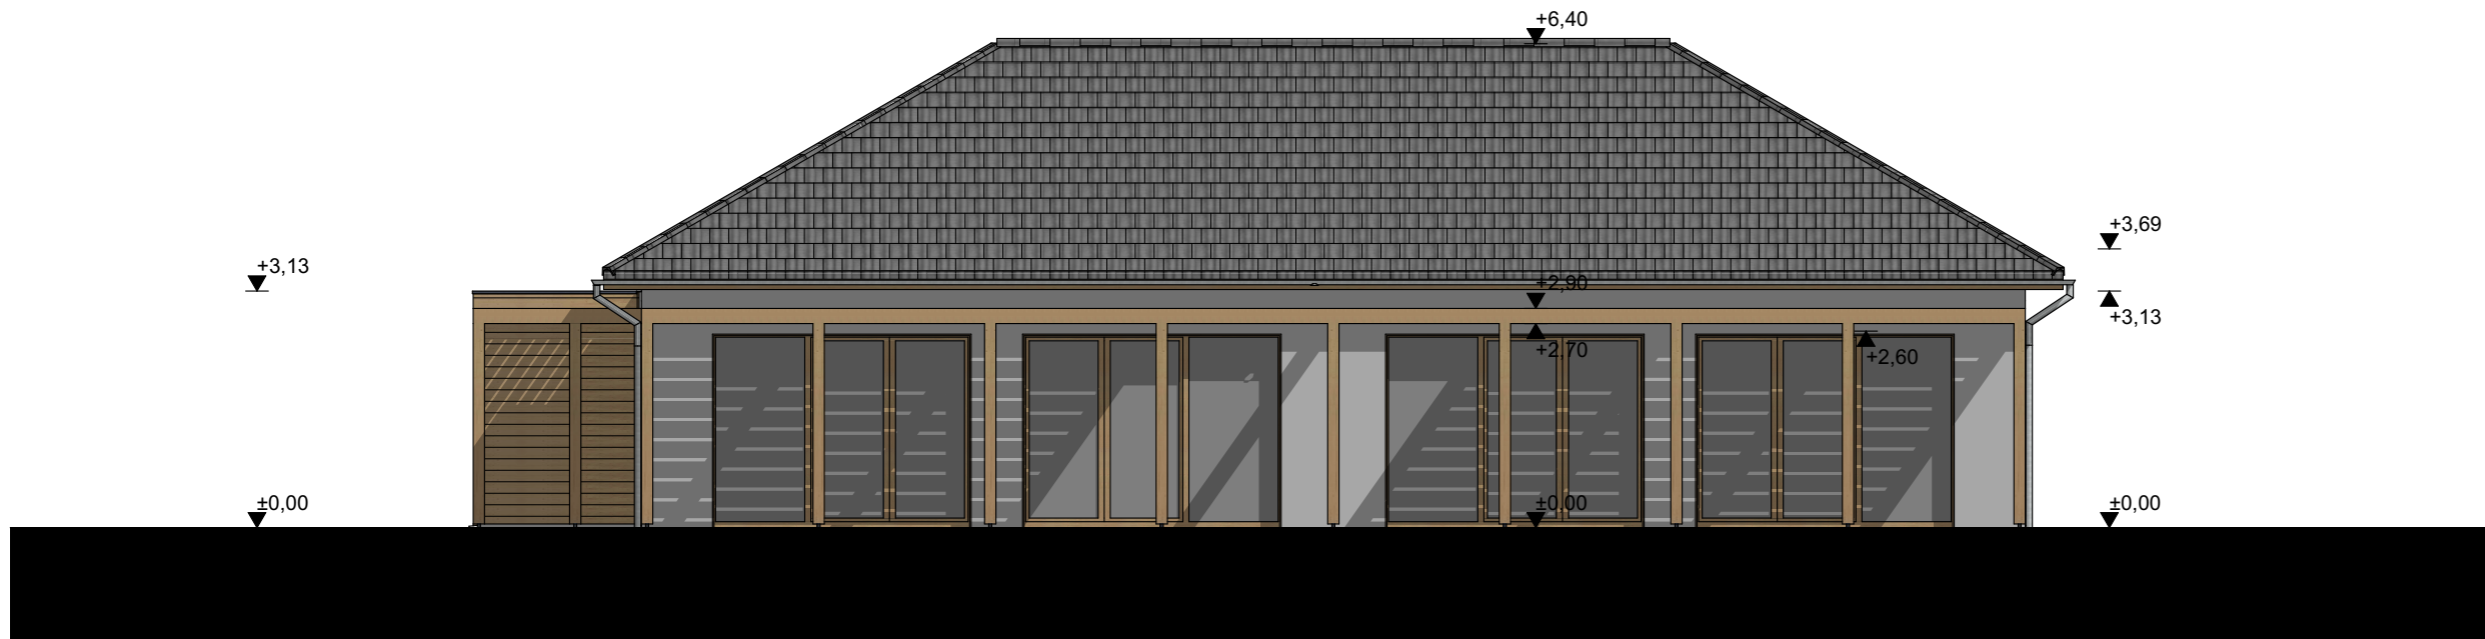

TERVINFORMÁCIÓ / PLAN INFORMATION
2 CSOPORTOS BÖLCSŐDE

Hátsó homlokzat

ÉPÍTÉSZET szakág / discipline:

1:100 méretarány / scale:

2021.10.14. dátum / date:

05

-  homlokzati vakolat, szürke
-  faburkolat
-  kerámia cserépfedés, szürke