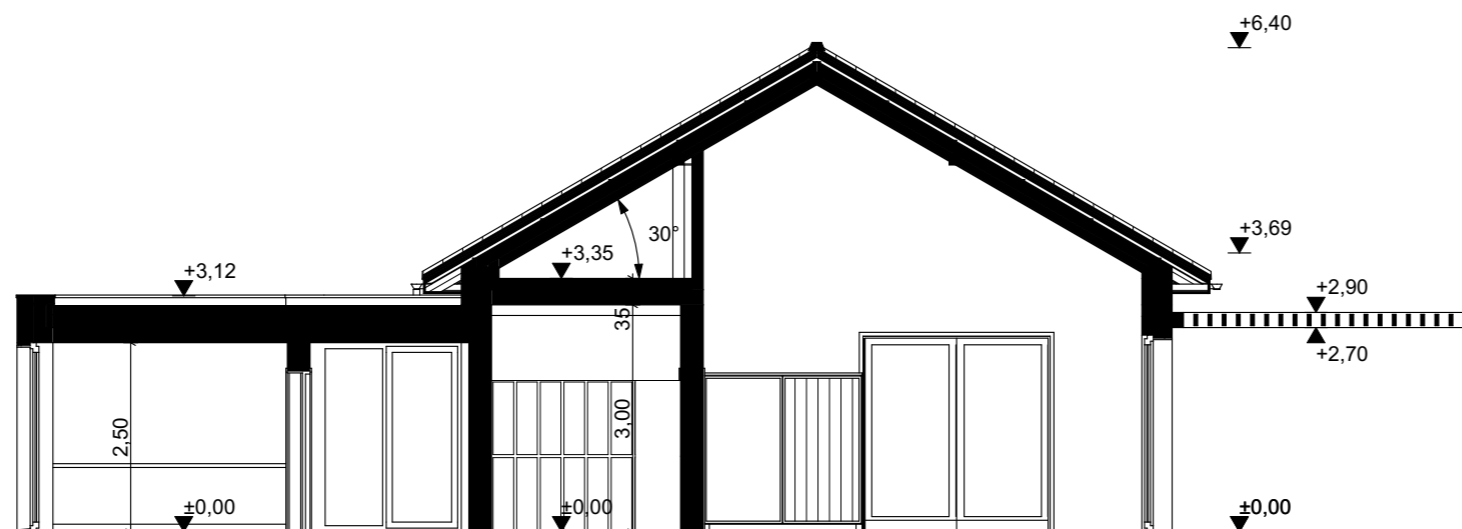

Csoportszoba	
1. CSOPORTSZOBA	49,88
2. CSOPORTSZOBA	49,88
	99,76 m²
Kiszolgáló helyiség	
GYERMEK ÖLT./ÁTADÓ	12,25
GYERMEK ÖLT./ÁTADÓ	12,25
HULL.	1,86
NEVELŐI SZOBA	6,82
VEZ. IR./IRATT.	6,82
ÖLTÖZŐ	4,65
	44,65 m²
Közlekedő	
KÖZLEKEDŐ	22,58
RAKT.	2,79
SZÉLF.	4,10
	29,47 m²
Vizesblokk/konyha	
AKMENT. WC	5,73
GYERMEKFÜRDŐ	9,00
GYERMEKFÜRDŐ	9,00
KÜLT. WC	3,72
MELEGÍTŐ- és TEJKONYHA	11,78
MOS./TAKSZ.	4,96
WC	1,30
ZUH.	1,70
	47,19 m²
	221,07 m²

TERVINFORMÁCIÓ / PLAN INFORMATION
2 CSOPORTOS BÖLCSŐDE

Földszinti alaprajz

ÉPÍTÉSZET szakág / discipline:
 1:100 méretarány / scale:
 2021.10.14. dátum / date:

01

BMTK2021 – 42

**BÖLCSŐDE MINTATERV
KATALÓGUS 2021**