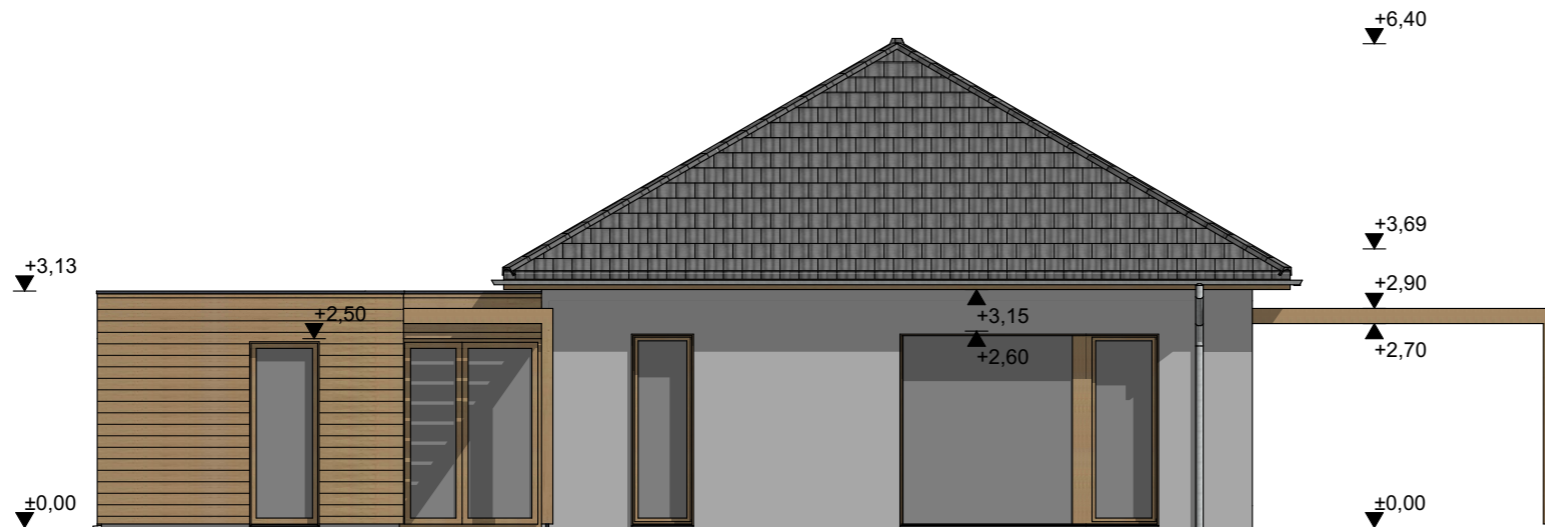

TERVINFORMÁCIÓ / PLAN INFORMATION
2 CSOPORTOS BÖLCSŐDE

Jellemző metszet

ÉPÍTÉSZET szakág / discipline:

1:100 méretarány / scale:

2021.10.14. dátum / date:

02

-  homlokzati vakolat, szürke
-  faburkolat
-  kerámia cserépfedés, szürke