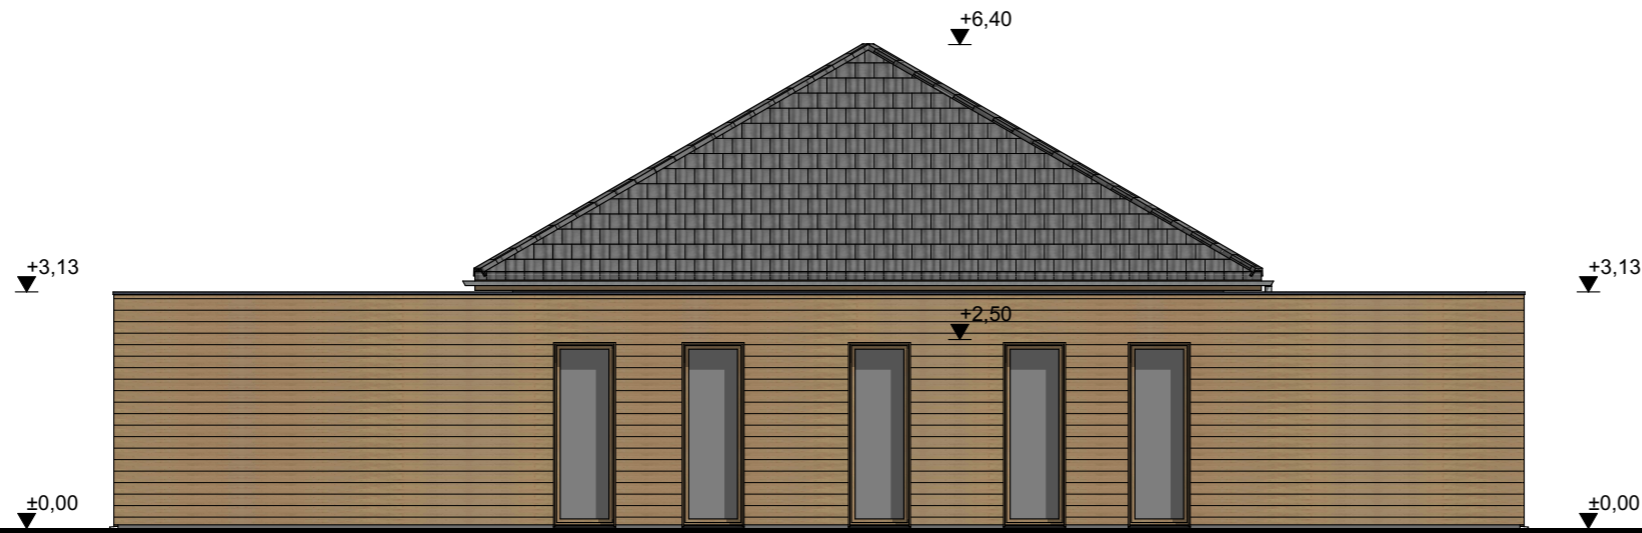

TERVINFORMÁCIÓ / PLAN INFORMATION
1 CSOPORTOS BÖLCSŐDE

Utcai homlokzat

ÉPÍTÉSZET szakág / discipline:

1:100 méretarány / scale:

2021.10.14. dátum / date:

03

-  homlokzati vakolat, szürke
-  faburkolat
-  kerámia cserépfedés, szürke