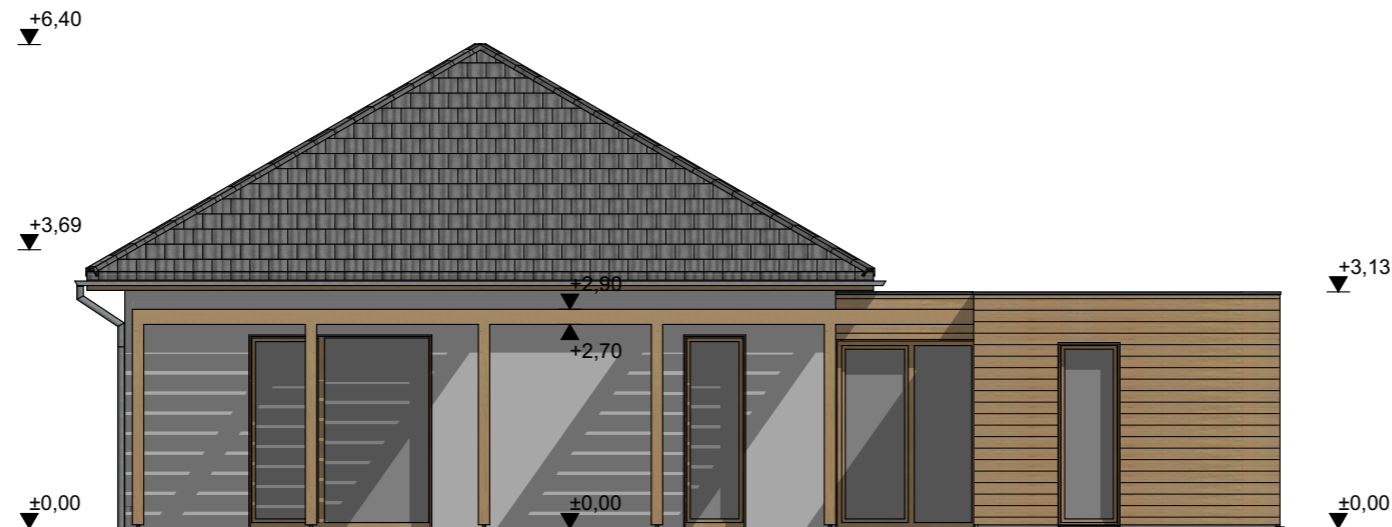

- homlokzati vakolat, szürke
- faburkolat
- kerámia cserépfedés, szürke

BMTK2021 – 41

**BÖLCSŐDE MINTATERV
KATALÓGUS 2021**

FELELŐS KIADÓ / RESPONSIBLE PUBLISHER

**LECHNER TUDÁSKÖZPONT
NONPROFIT KFT.**

1111 Budapest, Budafoki út 59.
rrftk@lechnerkozpont.hu

ÉPÍTÉS TERVEZŐK / ARCHITECTS
CAN ARCHITECTS STÚDIÓ NYERTES PÁLYÁZATI TERVÉNEK
FELHASZNÁLÁSÁVAL KÉSZÍTETTE:
LECHNER TUDÁSKÖZPONT
NONPROFIT KFT.

TERVINFORMÁCIÓ / PLAN INFORMATION
1 CSOPORTOS BÖLCSŐDE

Hátsó homlokzat

ÉPÍTÉSZET szakág / discipline:

1:100 méretarány / scale:

2021.10.14. dátum / date:

05