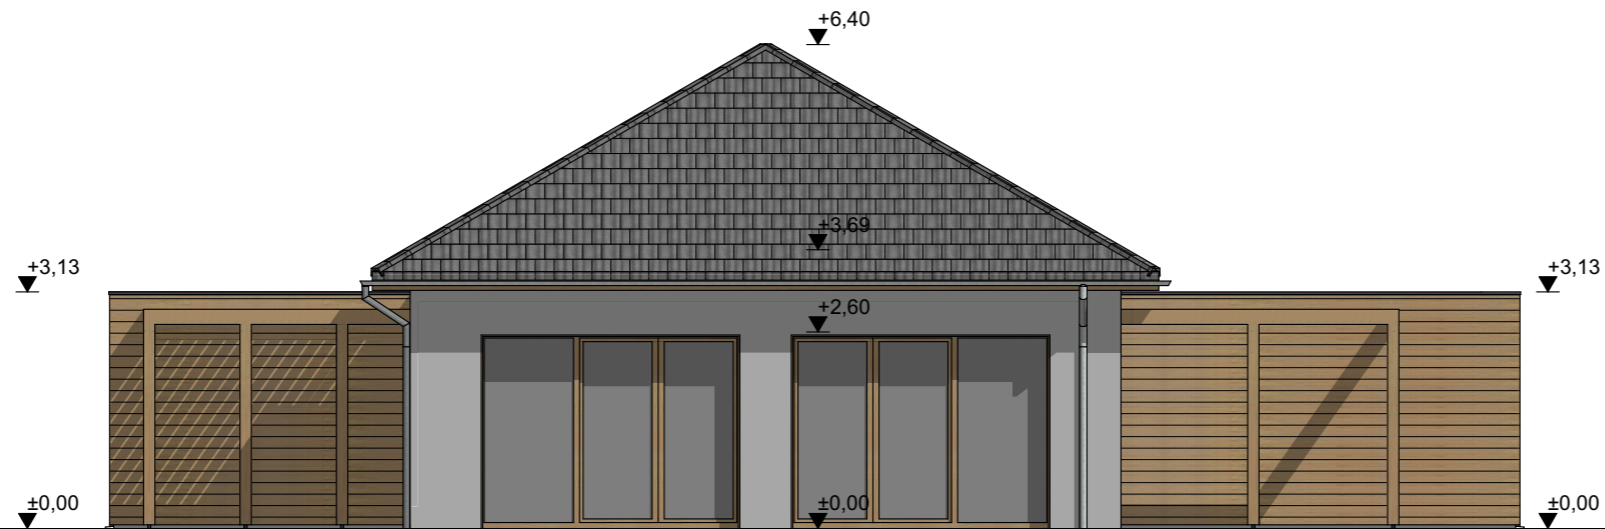

TERVINFORMÁCIÓ / PLAN INFORMATION
1 CSOPORTOS BÖLCSŐDE

Hátsó homlokzat

ÉPÍTÉSZET szakág / discipline:

1:100 méretarány / scale:

2021.10.14. dátum / date:

05

-  homlokzati vakolat, szürke
-  faburkolat
-  kerámia cserépfedés, szürke