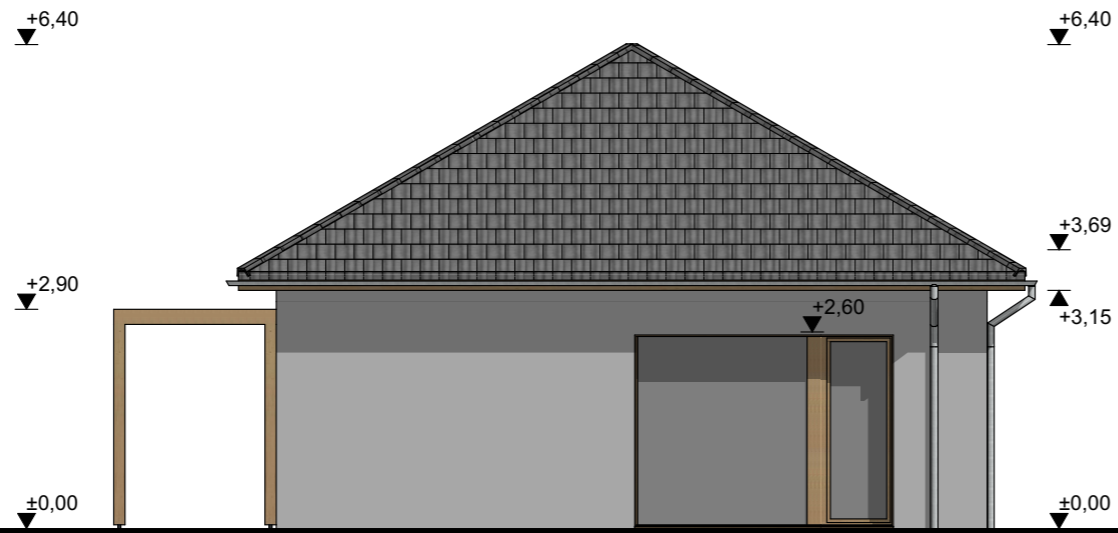

TERVINFORMÁCIÓ / PLAN INFORMATION
MINIBÖLCSŐDE

Jellemző metszet

ÉPÍTÉSZET szakág / discipline:

1:100 méretarány / scale:

2021.10.14. dátum / date:

02

-  homlokzati vakolat, szürke
-  faburkolat
-  kerámia cserépfedés, szürke