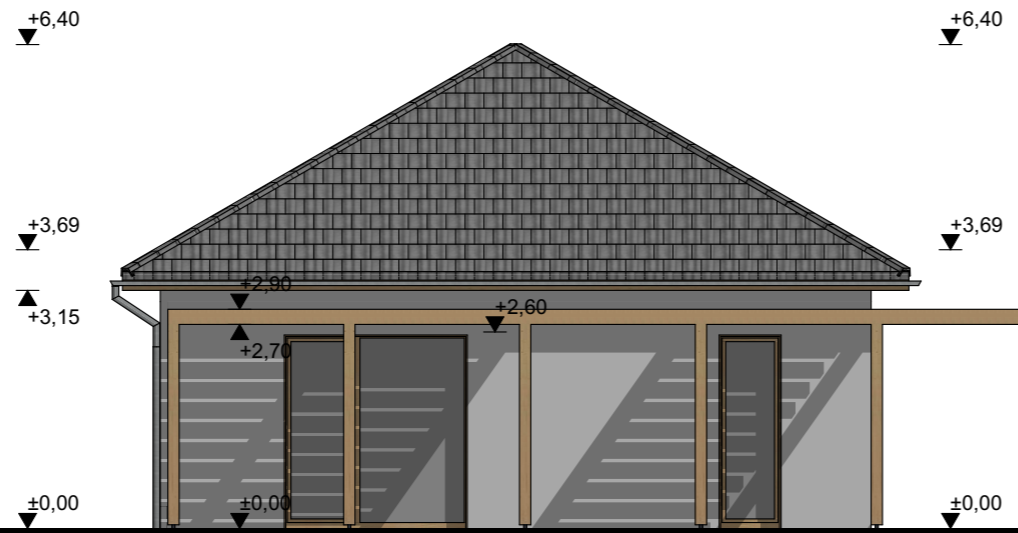

TERVINFORMÁCIÓ / PLAN INFORMATION
MINIBÖLCSŐDE

Oldalsó homlokzat

ÉPÍTÉSZET szakág / discipline:

1:100 méretarány / scale:

2021.10.14. dátum / date:

04

-  homlokzati vakolat, szürke
-  faburkolat
-  kerámia cserépfedés, szürke