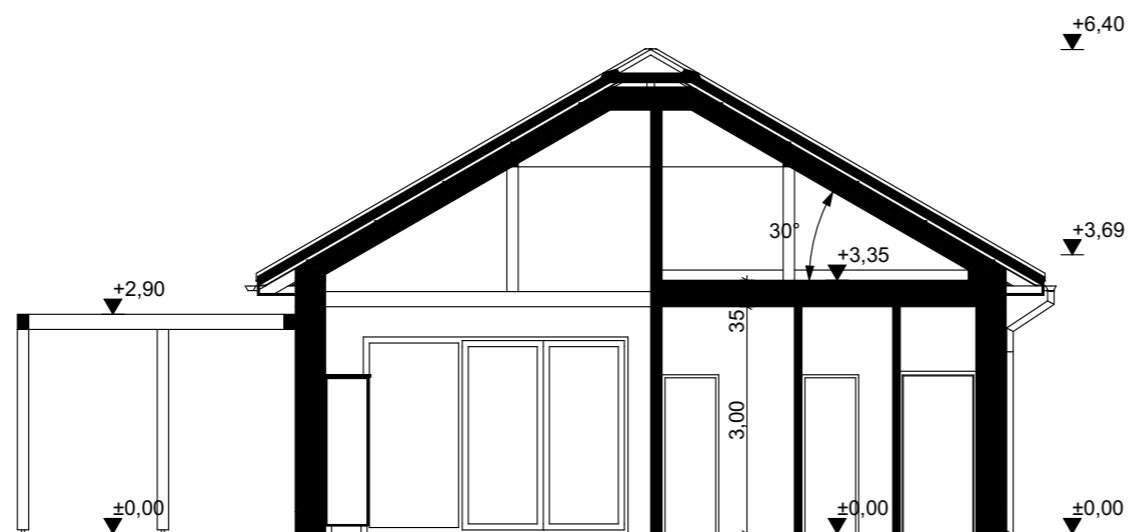

TERVINFORMÁCIÓ / PLAN INFORMATION
MINIBÖLCSŐDE

Földszinti alaprajz

ÉPÍTÉSZET szakág / discipline:

1:100 méretarány / scale:

2021.10.14. dátum / date:

01

BMTK2021 – 40

**BÖLCSŐDE MINTATERV
KATALÓGUS 2021**