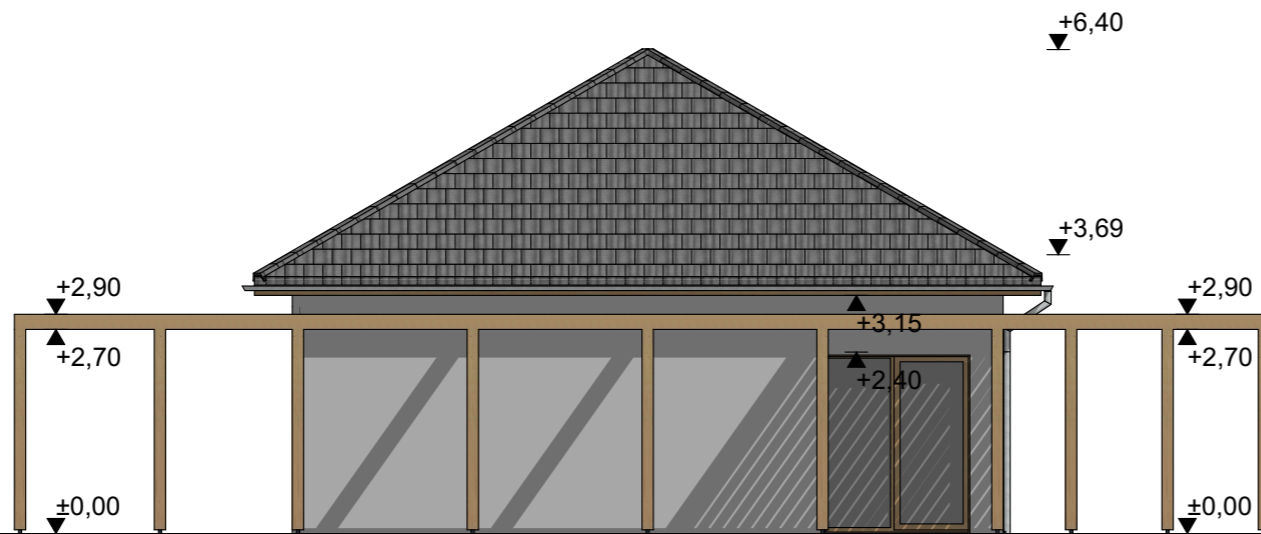

- homlokzati vakolat, szürke
- faburkolat
- kerámia cserépfedés, szürke

BMTK2021 – 40

**BÖLCSŐDE MINTATERV
KATALÓGUS 2021**

FELELŐS KIADÓ / RESPONSIBLE PUBLISHER

**LECHNER TUDÁSKÖZPONT
NONPROFIT KFT.**

1111 Budapest, Budafoki út 59.
rrftk@lechnerkozpont.hu

ÉPÍTÉSZ TERVEZŐK / ARCHITECTS
CAN ARCHITECTS STÚDIÓ NYERTES PÁLYÁZATI TERVÉNEK
FELHASZNÁLÁSÁVAL KÉSZÍTETTE:
LECHNER TUDÁSKÖZPONT
NONPROFIT KFT.

TERVINFORMÁCIÓ / PLAN INFORMATION
MINIBÖLCSŐDE

Oldalsó homlokzat

ÉPÍTÉSZET szakág / discipline:

1:100 méretarány / scale:

2021.10.14. dátum / date:

04